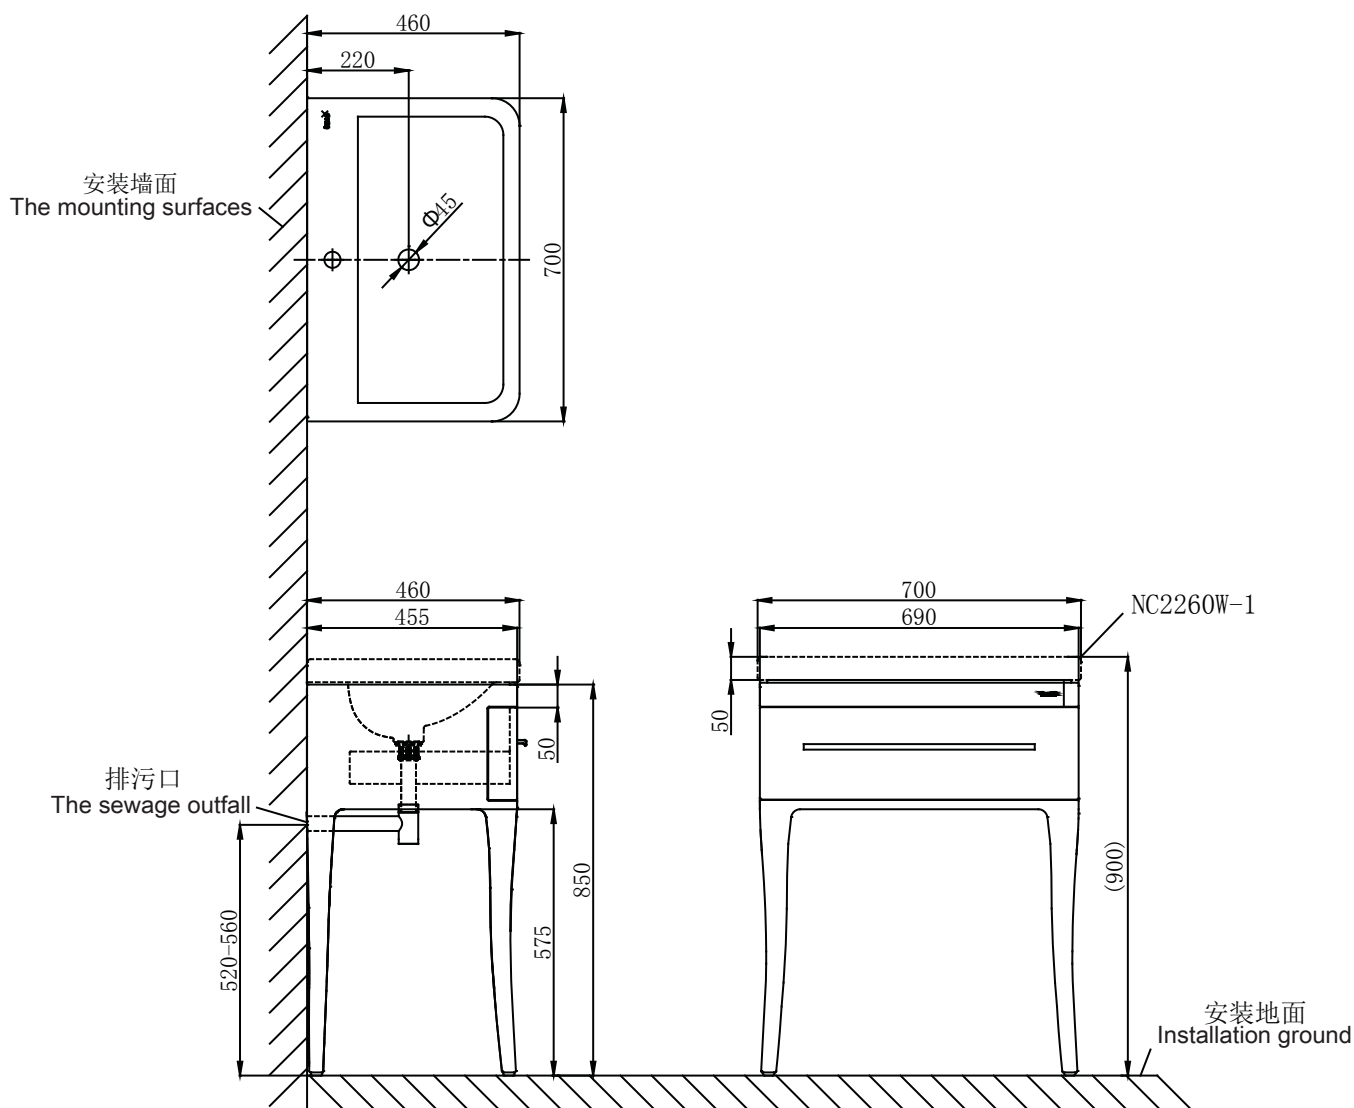

安裝說明書

NM36901K+NC2260W-1

單位：MM

innoci.

品號：NM36901K+NC2260W-1

結構：單抽屜

材質：橡木

商品尺寸：690x455x850 mm